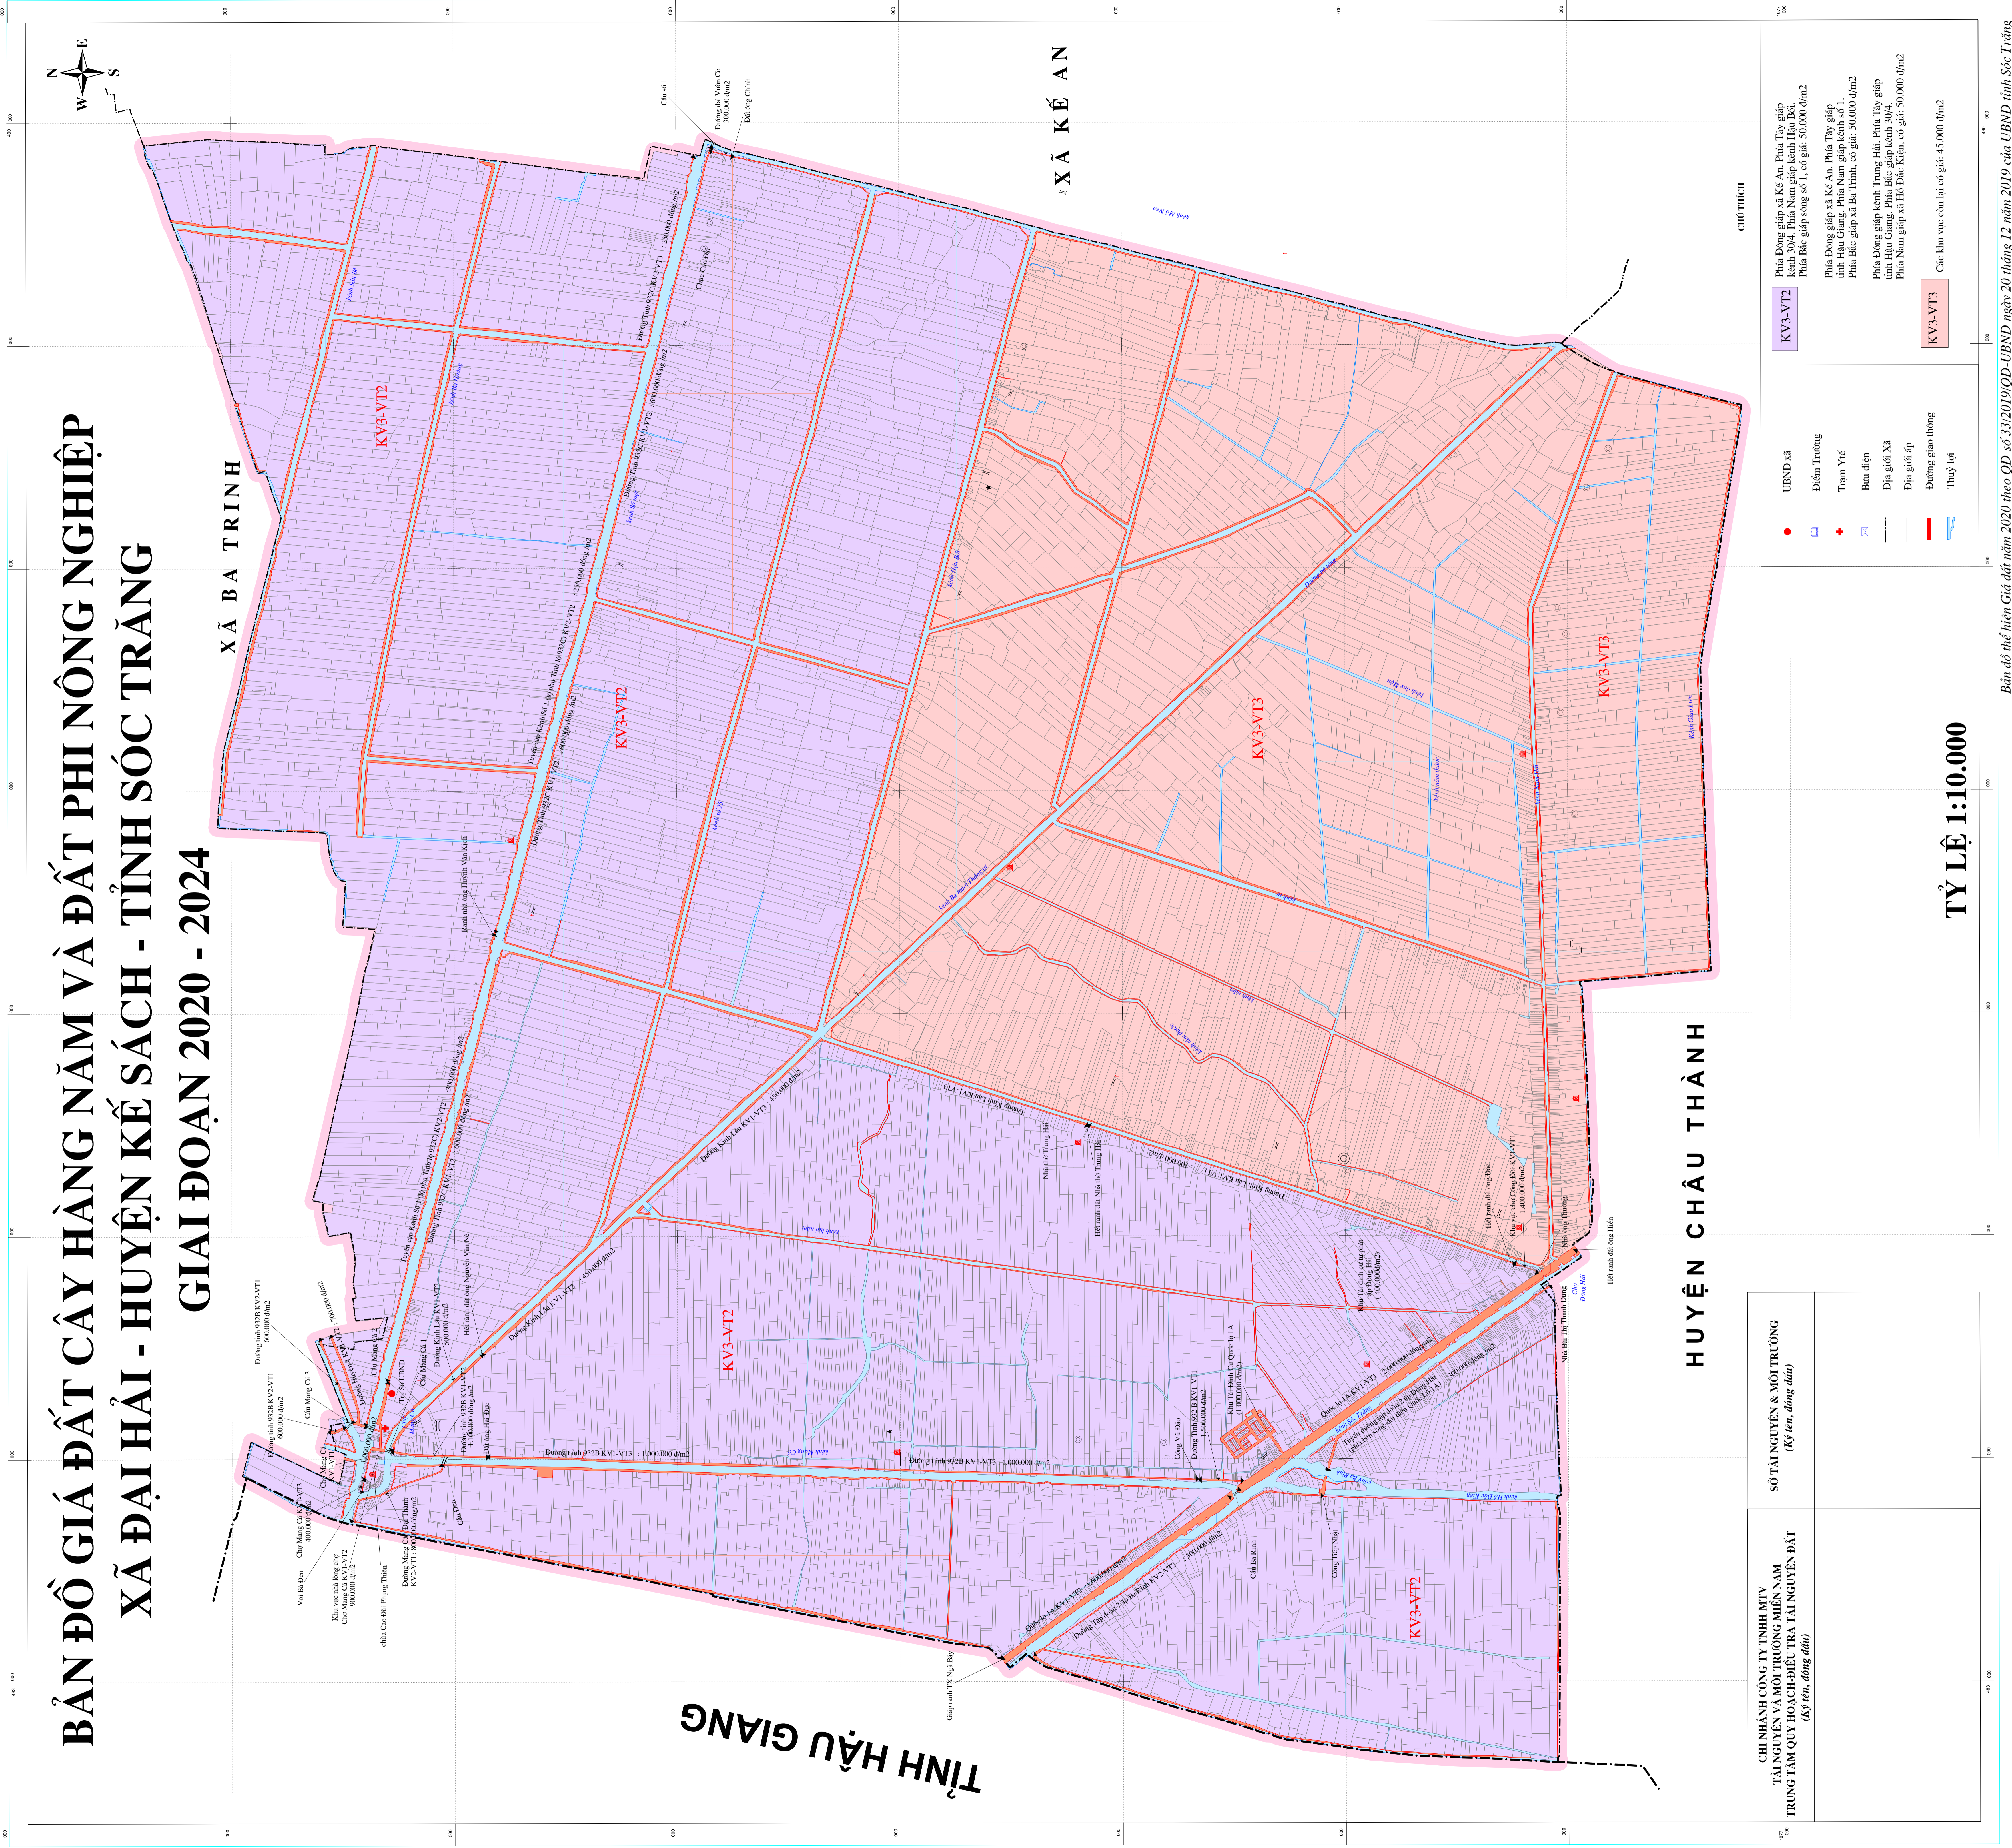

BẢN ĐỒ GIÁ ĐẤT CÂY HÀNG NĂM VÀ ĐẤT PHI NÔNG NGHIỆP XÃ ĐẠI HẢI - HUYỆN KẾ SÁCH - TỈNH SÓC TRĂNG GIAI ĐOẠN 2020 - 2024

XÃ BA TRINH

XÃ KẾ AN

HUYỆN CHÂU THÀNH

CHI NHÁNH CÔNG TY TNHH MTV
TÀI NGUYÊN VÀ MÔI TRƯỜNG MIỀN NAM
TRUNG TÂM QUY HOẠCH-ĐIỀU TRA TÀI NGUYÊN ĐẤT
(Ký tên, đóng dấu)

SỞ TÀI NGUYÊN & MÔI TRƯỜNG
(Ký tên, đóng dấu)

- CHÚ THÍCH**
- KV3-VT2**
 - UBND xã
 - Điểm Trường
 - Trạm Y tế
 - Bùn điện
 - Địa giới Xã
 - Địa giới ấp
 - Đường giao thông
 - Thủy lợi
 - KV3-VT3**
 - Các khu vực còn lại có giá: 45.000 đ/m²
- Phía Đông giáp xã Kế An, Phía Tây giáp tỉnh Hậu Giang, Phía Nam giáp kênh Hậu Bôi, Phía Bắc giáp sông số 1, có giá: 50.000 đ/m²
- Phía Đông giáp xã Kế An, Phía Tây giáp tỉnh Hậu Giang, Phía Nam giáp kênh số 1, Phía Bắc giáp xã Ba Trinh, có giá: 50.000 đ/m²
- Phía Đông giáp kênh Trung Hải, Phía Tây giáp tỉnh Hậu Giang, Phía Bắc giáp kênh số 1/1, Phía Nam giáp xã Tân Bắc Kien, có giá: 50.000 đ/m²

TỶ LỆ 1:10.000